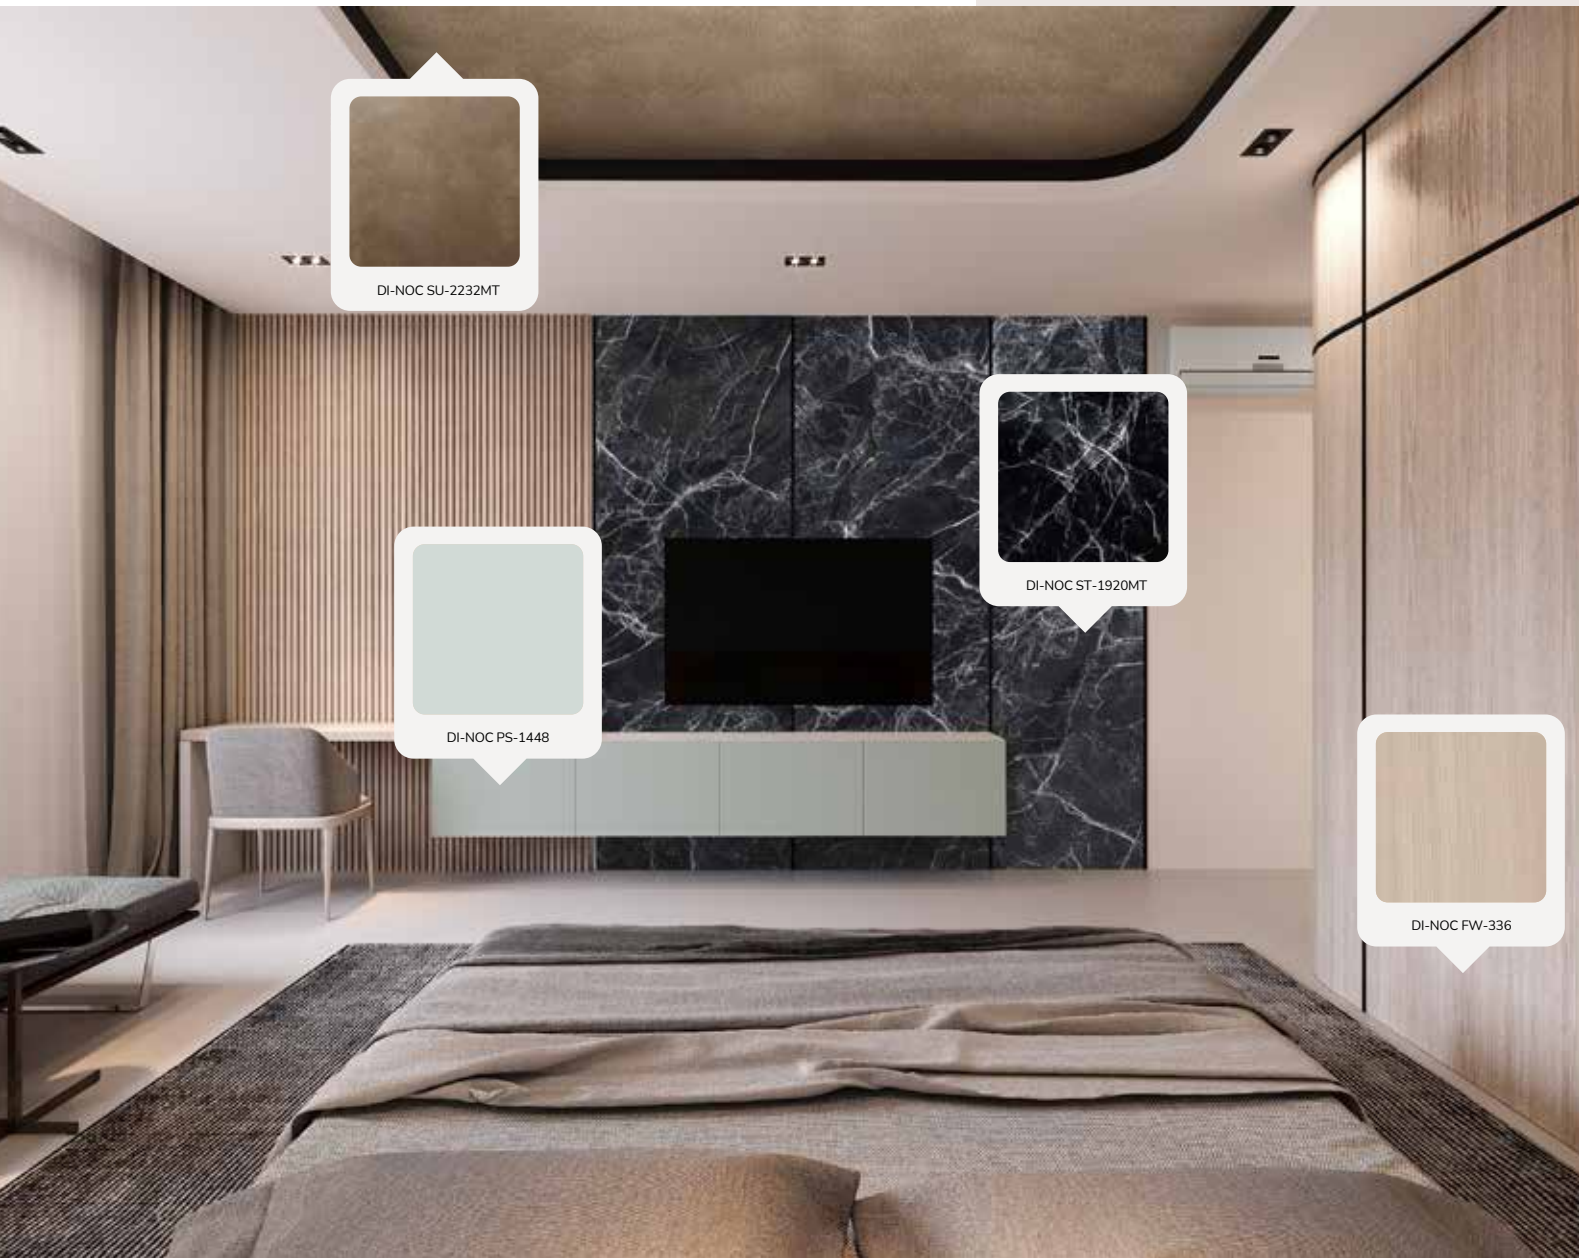

Współczynnik odbicia

Bez śladów palców

Wyczuwalna tekstura

Nowoczesna matowa powierzchnia rozprasza padające światło zapewniając tym samym bardzo niski połysk i głęboką, matową teksturę o wysokiej jakości.

## Rewitalizacja pokoju hotelowego

Wykorzystując produkty 3M DI-NOC można w sposób cichy i estetyczny, bez użycia ciężkiego sprzętu oraz wysokiego budżetu, przeprowadzić rewitalizację pokoi hotelowych. Laminaty architektoniczne można zastosować na różnych podłożach: ścianach, sufitach, wyposażeniu meblowym typu stoły, komody, szafki, drzwi, futryny okienne i drzwiowe.